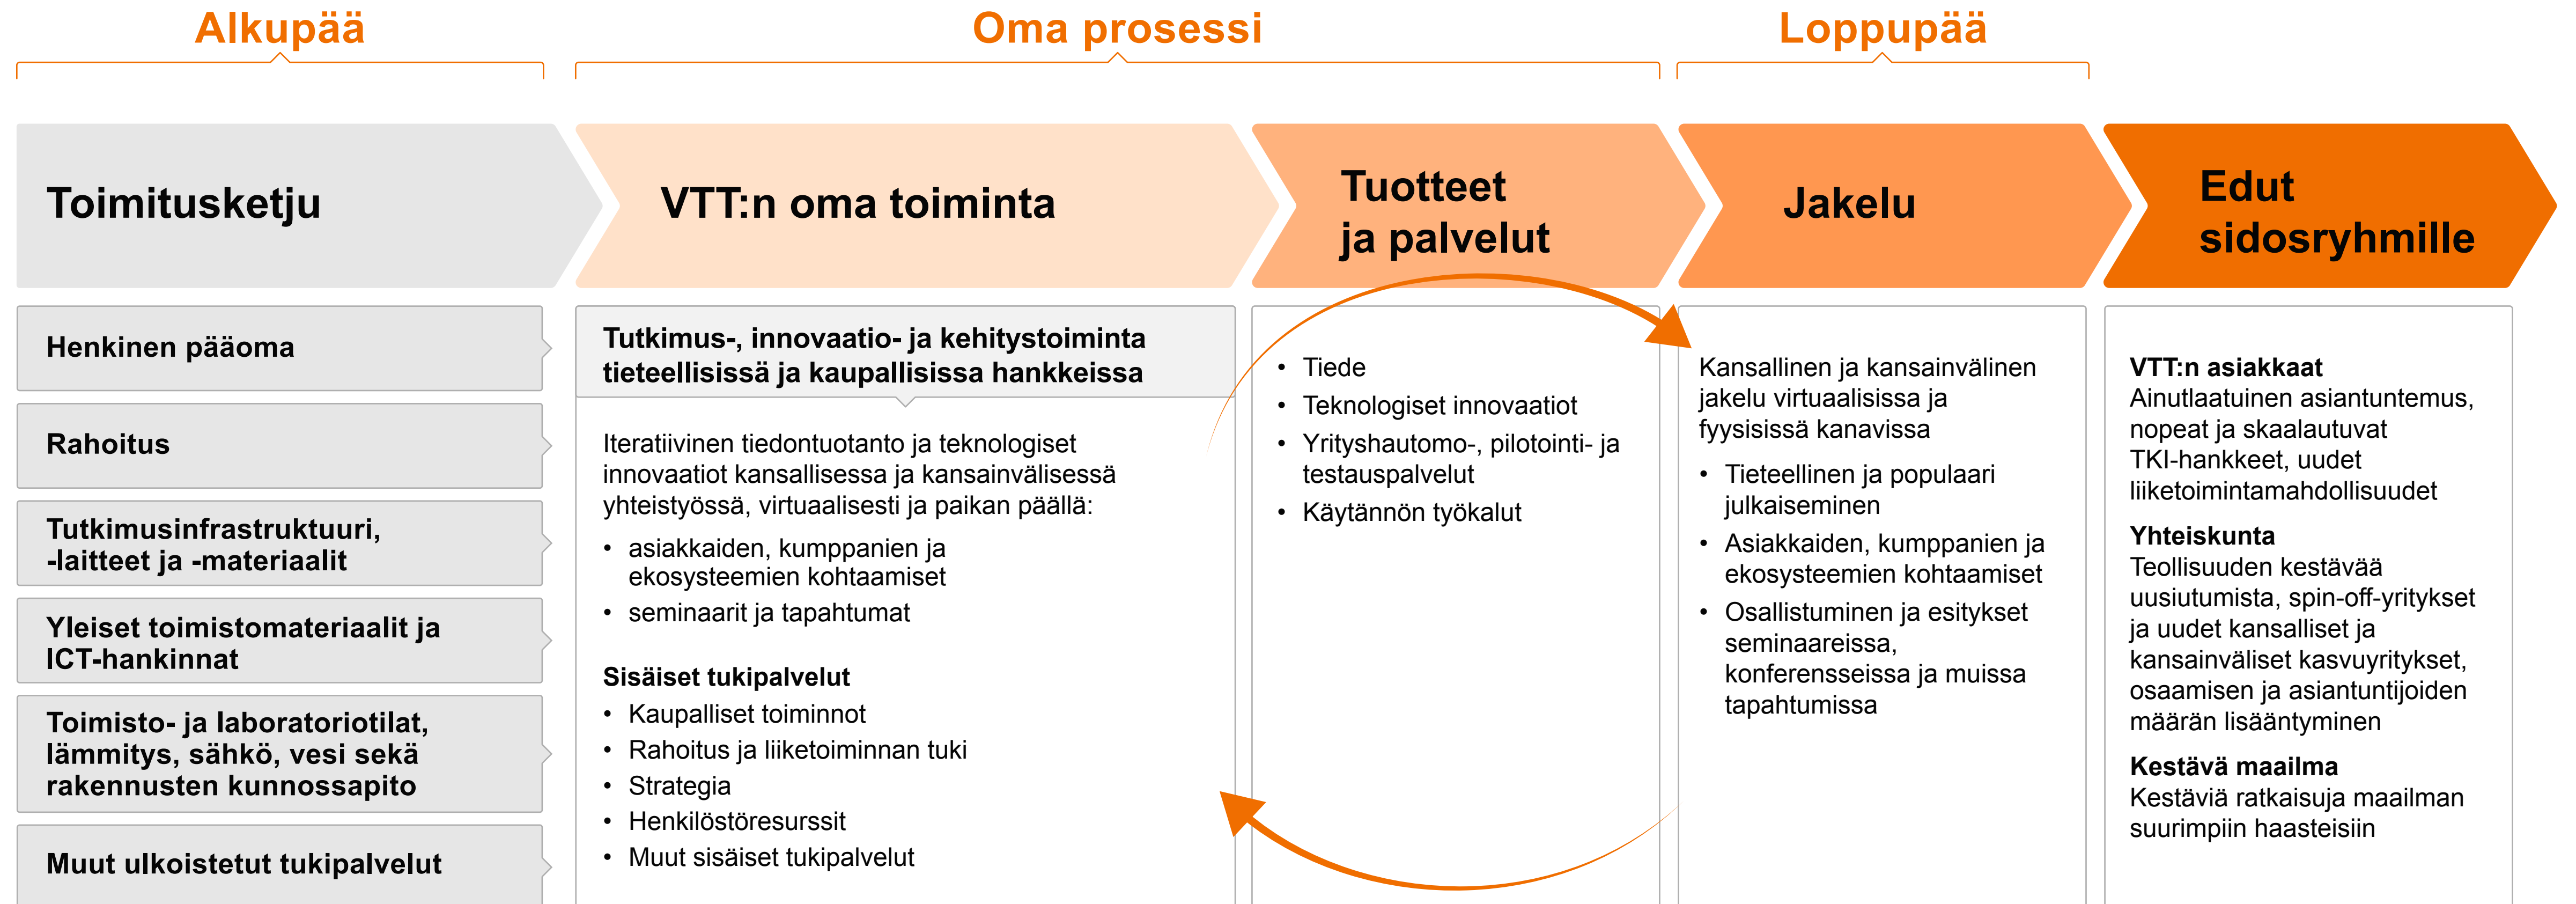

# VTT:n arvoketju

**Todellisten ja mahdollisten kielteisten vaikutusten hallinta**

(kasvihuonekaasupäästöt, työolosuhteet, tutkimusetiikka, tietoturva)